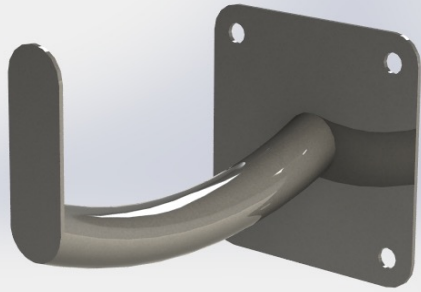

## Bancos **de** transferencia – Divisorios

Totalmente customizables a medida.

AISI 304 – AISI 316 Pulido Sanitario.

Soldadura TIG.

## Islas de Trabajo

Customizables a medida.

Trajamos con:

Aisi 304 – 316, Acero al Carbono, Corian, Silestone,  
MDF Antibacterial, MDF, Granito, Mármol.

## Mesas y Carros

AISI 304 – AISI 316– Acero al carbono  
(Pulido Sanitario en AISI). Soldadura  
TIG

Customizadas a medida según  
requerimiento.

Consultar por otros materiales :

Trabajamos: MDF, MDF antibacterial,  
chapa pintada Epoxi, Corian, Silestone.